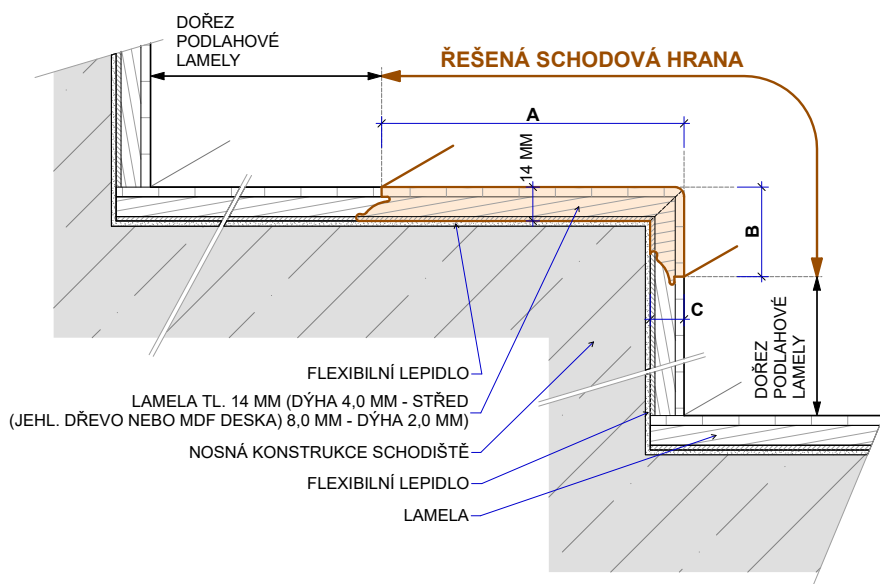

3-VRSTVÉ TYP C